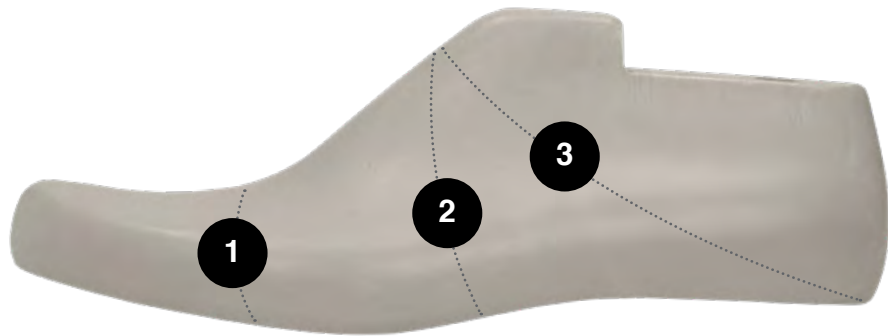

1. Balomvang

2. Wreefmaat

3. Hiel-wreefmaat