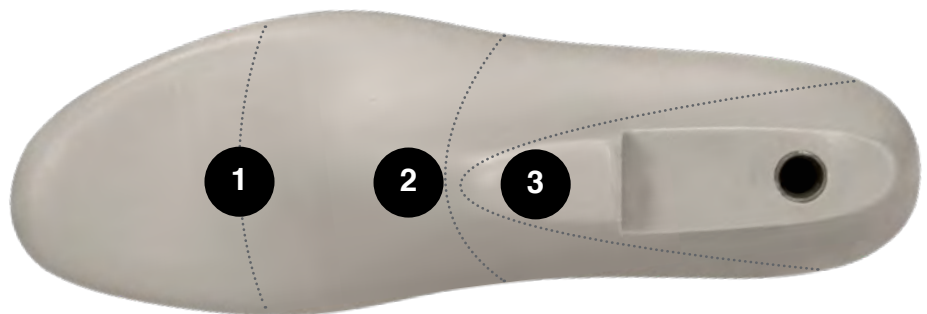

- Exostose-wreef
- Bunion hallux valgus plantair/dorsaal
- Bunionette
- Hallux rigidus exostose dorsaal
- Hamer-/klauwtenten
- Extra ruimte voorvoet
- Extra ruimte generaal

Mooi Op Maat

Meetgegevens

Lengte Binnenzool

1. Balomvang

2. Wreefmaat

3. Hiel-wreefmaat

1. Balomvang

2. Wreefmaat

3. Hiel-wreefmaat

Kinderleesten

1